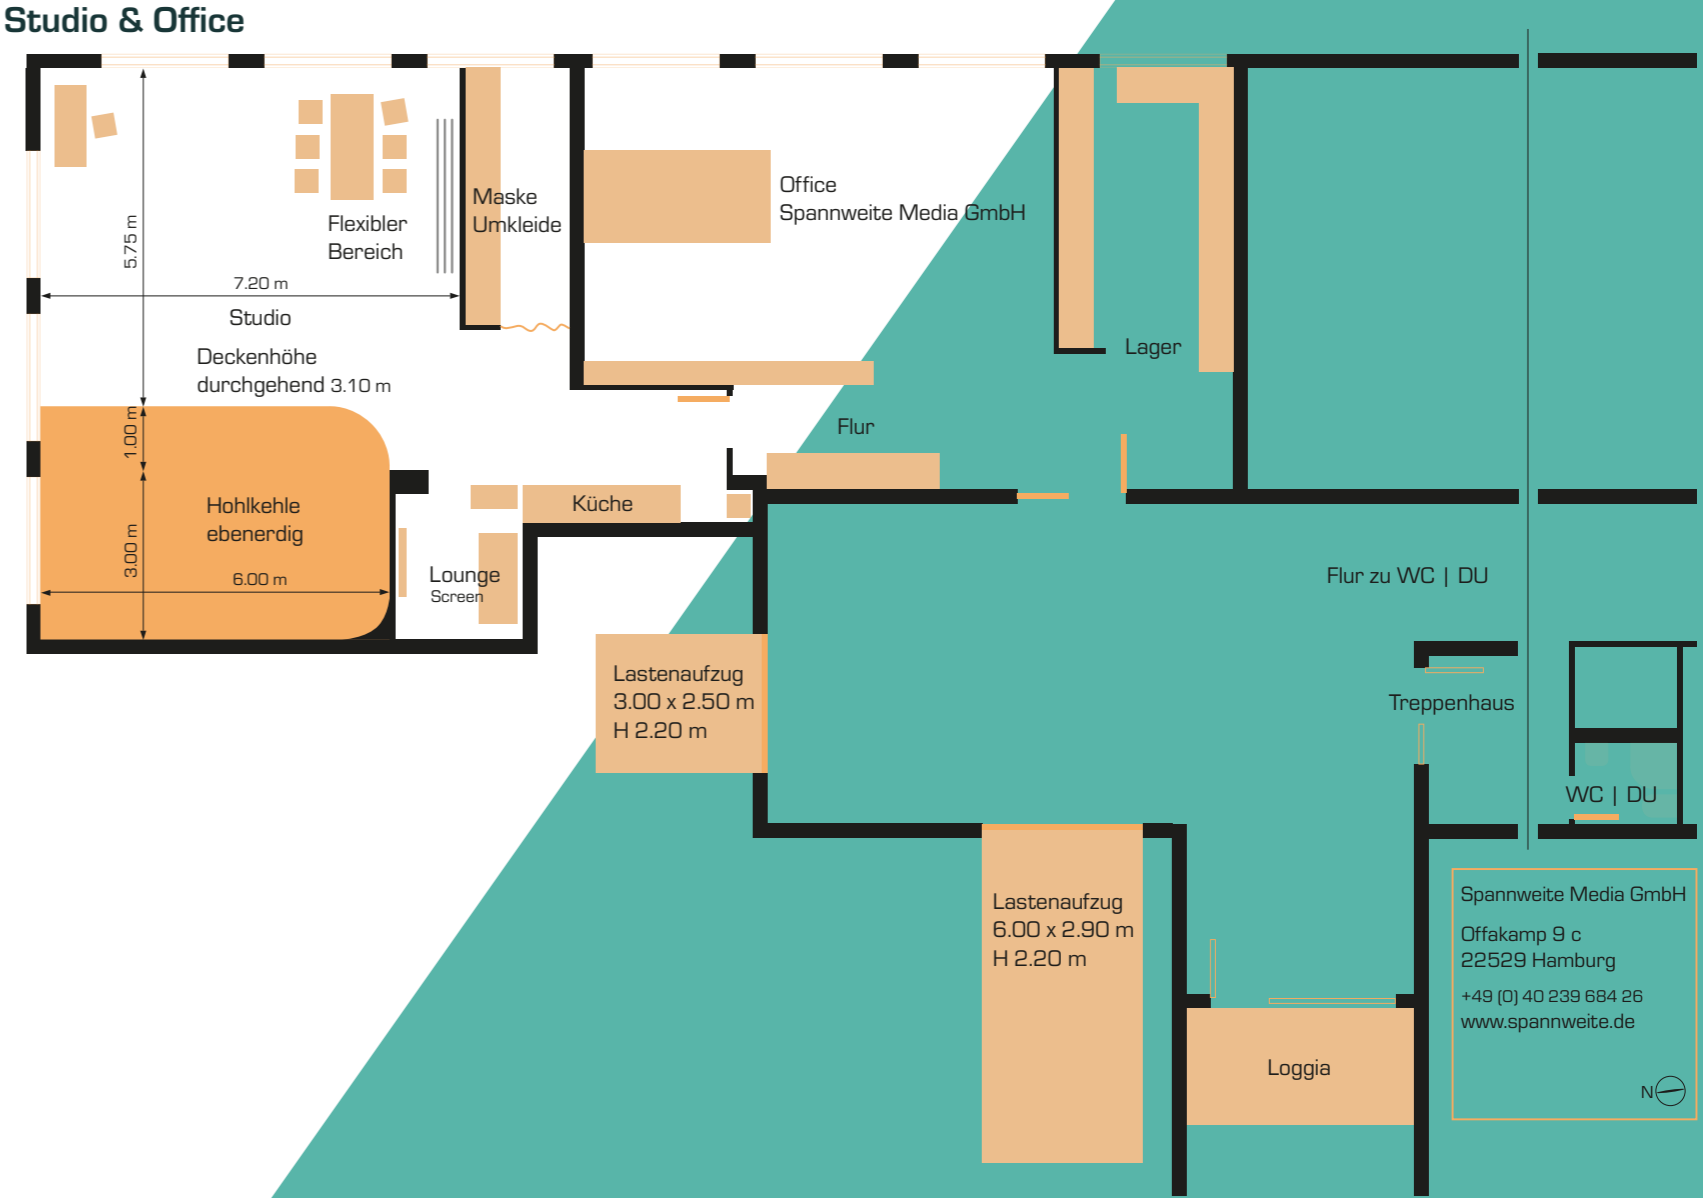

GRUNDRISS

Spannweite Media GmbH
Offakamp 9 c
22529 Hamburg
+49 (0) 40 239 684 26
www.spannweite.de