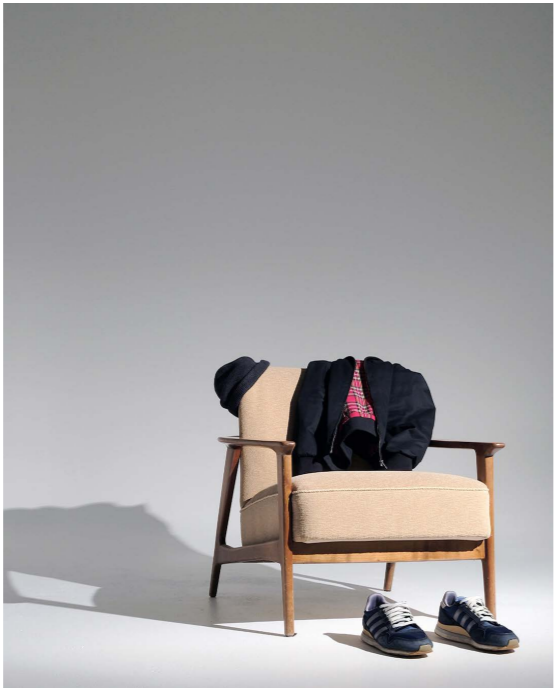

IMPRESSIONEN

LASS UNS LOSLEGEN!