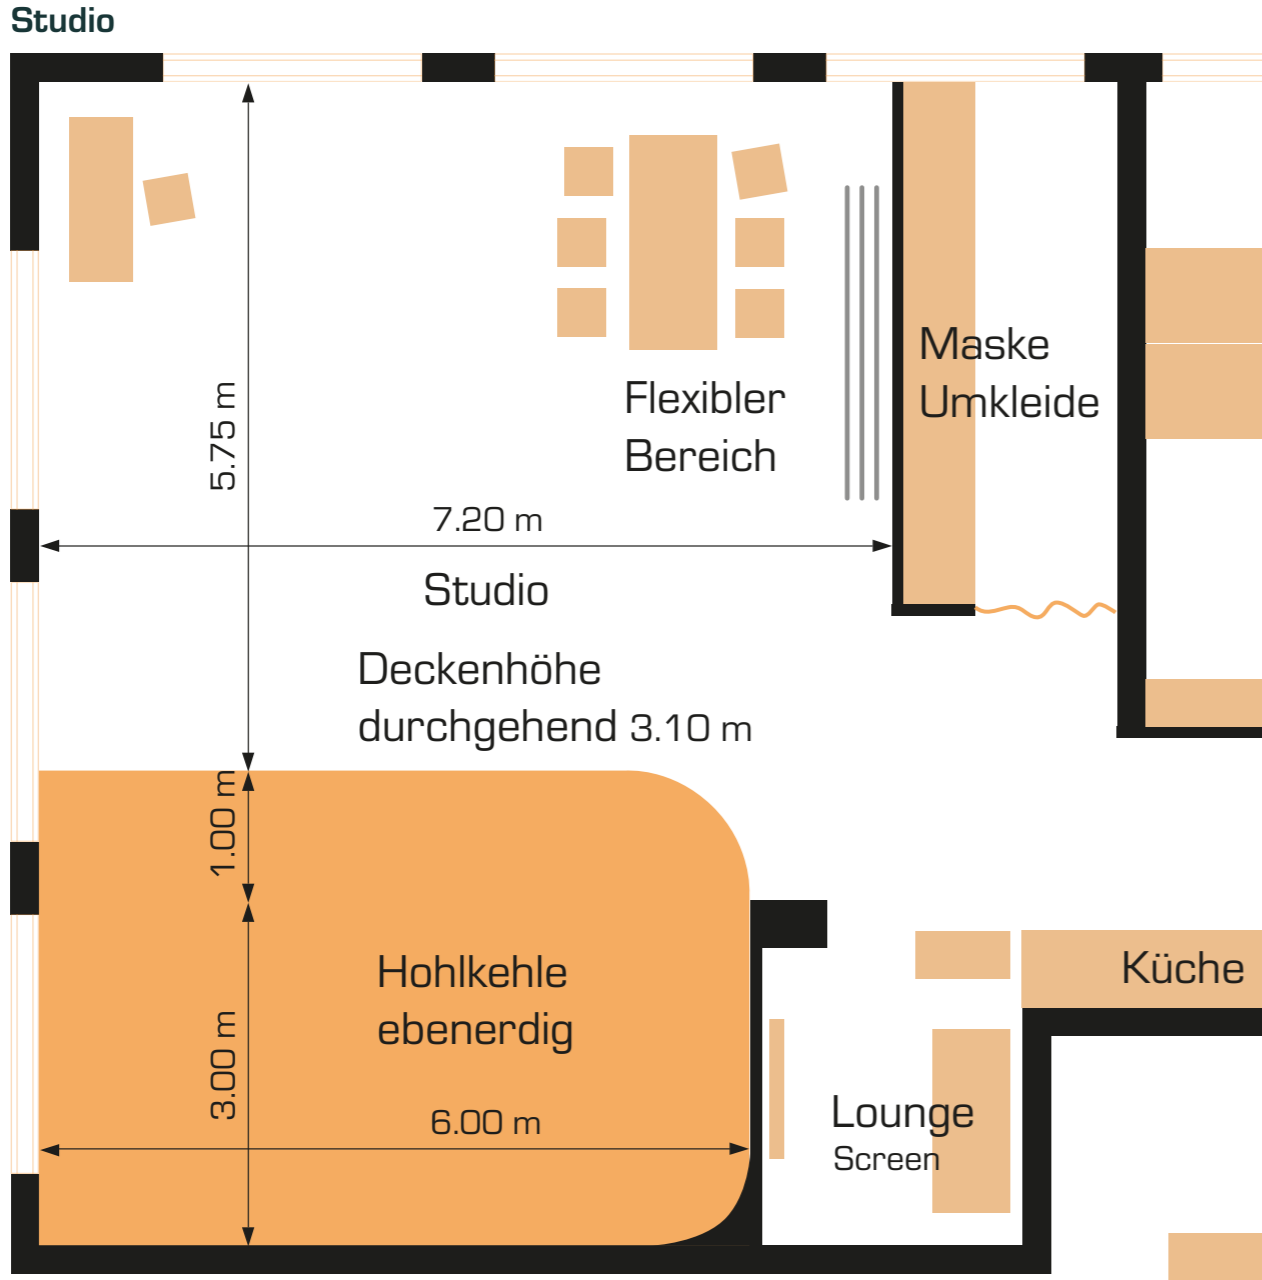

GRUNDRISS

Spannweite Media GmbH
Offakamp 9 c
22529 Hamburg
+49 (0) 40 239 684 26
www.spannweite.de