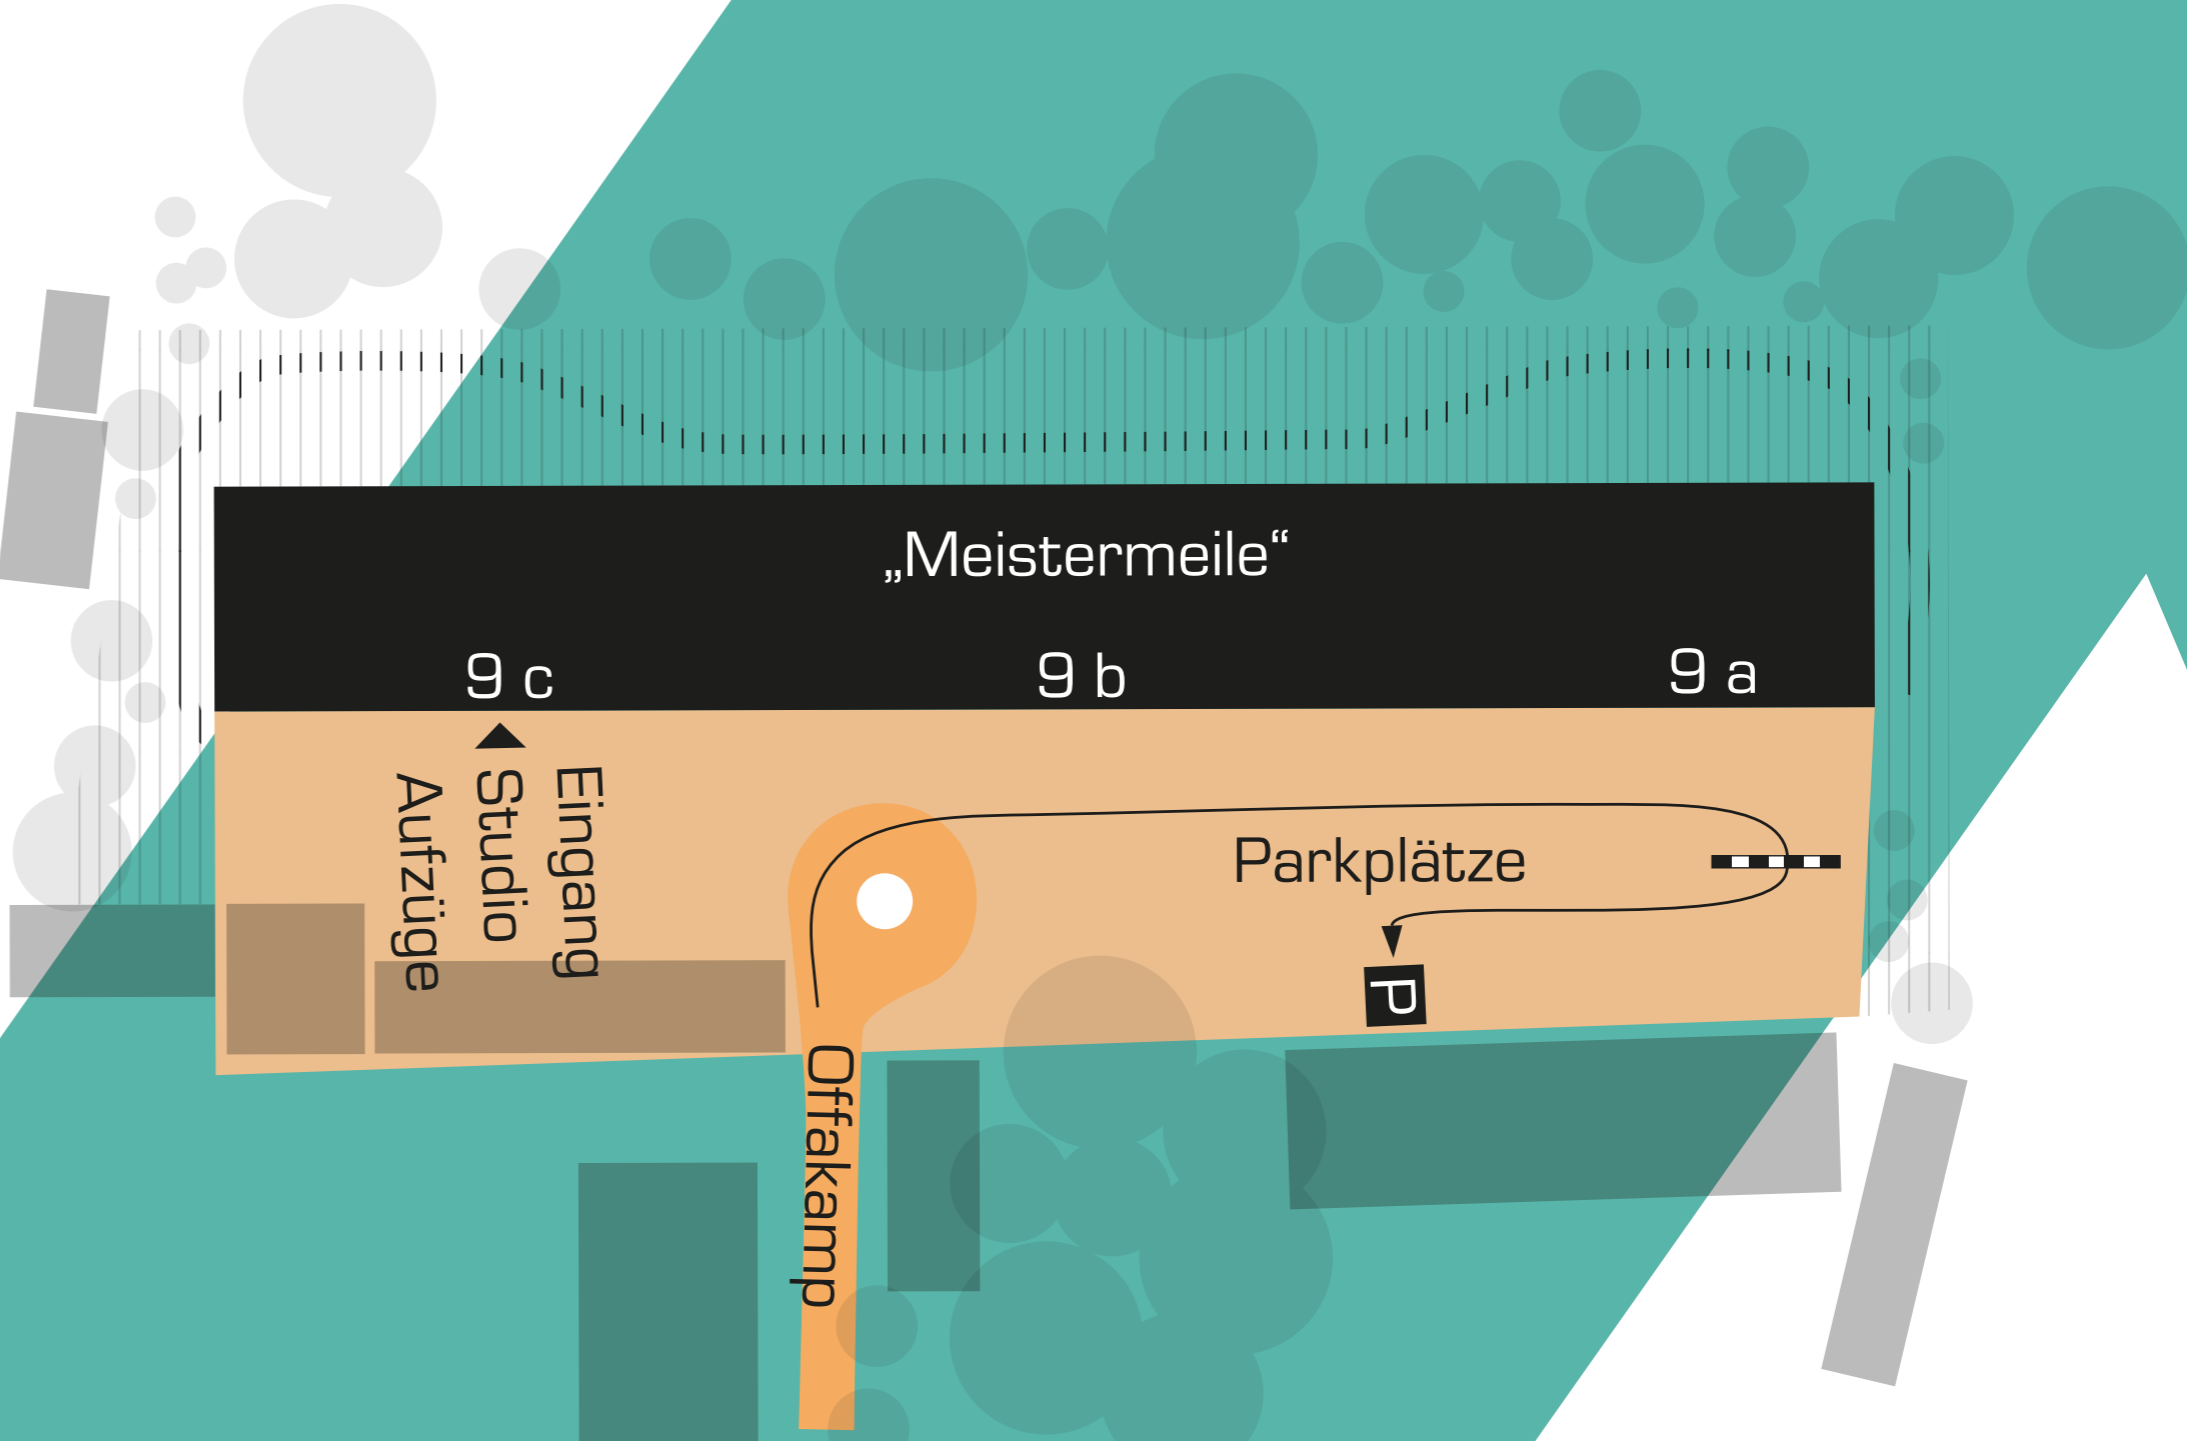

WIE FINDET IHR UNS!