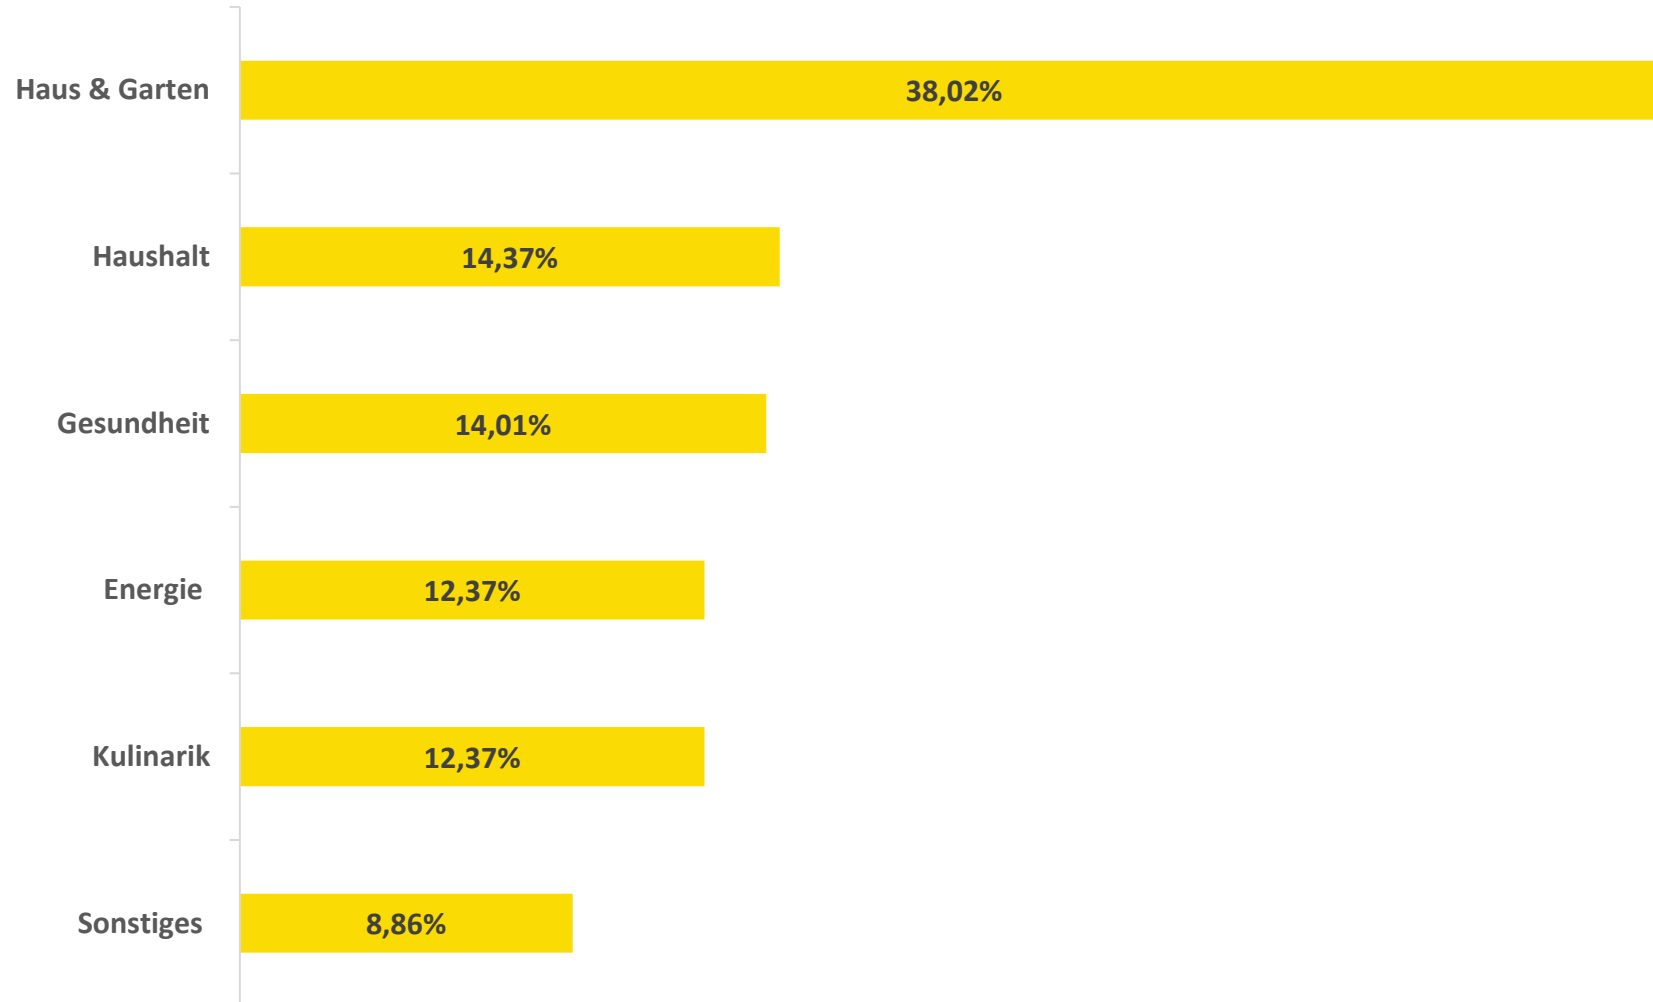

Aussteller

89 % werden sich an der Thüringen Ausstellung
wieder beteiligen

93 % waren mit dem Besuch am Stand zufrieden

91 % waren mit Ihrem Erfolg zufrieden

Besucher

93 % werden die Thüringen Ausstellung
weiterempfehlen

57 % haben auf der Messe etwas gekauft
(ohne Verzehr)

24% beabsichtigen eine Bestellung auszulösen

52 % besitzen Wohneigentum

37 % haben über 50 km Anreise
(8 % über 100 km)

Interessenbereiche der Besucher