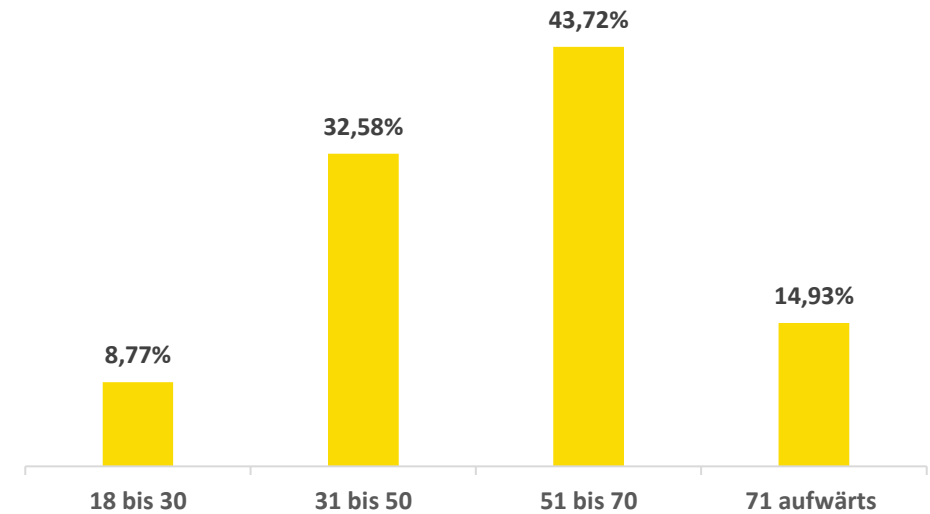

57 % haben auf der Messe etwas gekauft
(ohne Verzehr)

24% beabsichtigen eine Bestellung auszulösen

52 % besitzen Wohneigentum

37 % haben über 50 km Anreise
(8 % über 100 km)

Interessenbereiche der Besucher

Besucherstatistik und deren Entwicklung

*Thüringen Ausstellung 2020 (29.02. – 08.03.2020) letzte B2C-Messe in Deutschland vor 1. Lockdown 2020. Veranstaltungsverbot in Thüringen ab 09.03.2020

Einzugsgebiet und Altersstruktur

Herkunft nach Entfernung

Altersstruktur

Attraktive Konditionen

Standform	Flächenmiete*
	Thüringen Ausstellung
Reihenstand	126,00 EUR/m ²
Eckstand	146,00 EUR/m ²
Kopfstand	165,00 EUR/m ²
Blockstand	175,00 EUR/m ²