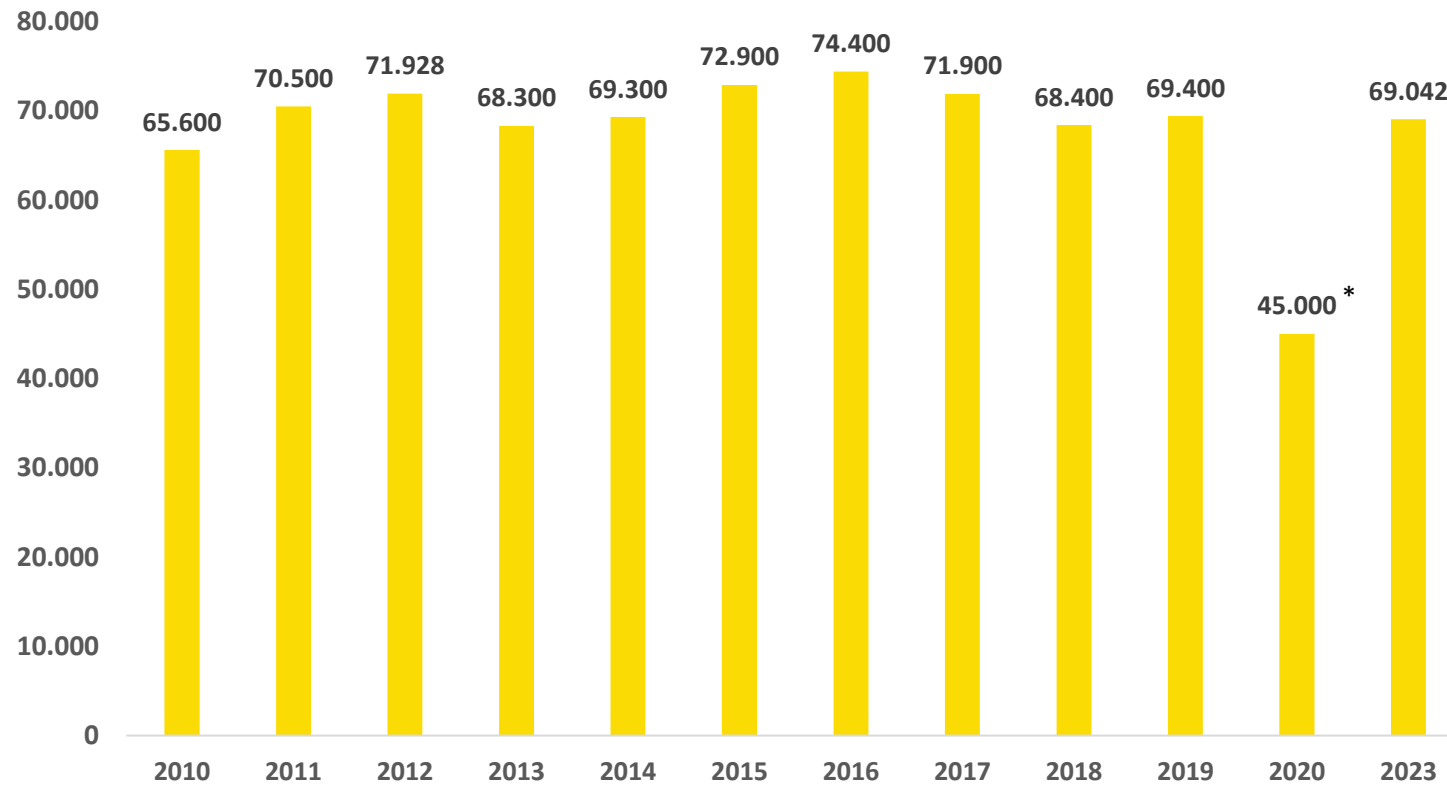

Zahlen / Fakten / Preise

Thüringen Ausstellung – Ihr Podium

- Thüringens größte Publikums-Messe für die ganze Familie mit konstant hohen Besucherzahlen
- Seit 2011 jährlich rund 70.000 Besucher
- Eine der beliebtesten und größten Verbrauchermessen in Mitteldeutschland
- Modernes Messegelände mit kurzen Wegen

Rückblick 2023: über 700 Aussteller
internationale Beteiligungen aus Niederlande, Österreich, Italien,
Polen, Nepal
Ca. 28.000 m² Bruttoausstellungsfläche

Thüringen Ausstellung – mehr als nur EINE Messe

57 % haben auf der Messe etwas gekauft
(ohne Verzehr)

24% beabsichtigen eine Bestellung auszulösen

52 % besitzen Wohneigentum

37 % haben über 50 km Anreise
(8 % über 100 km)

Interessenbereiche der Besucher

Besucherstatistik und deren Entwicklung

*Thüringen Ausstellung 2020 (29.02. – 08.03.2020) letzte B2C-Messe in Deutschland vor 1. Lockdown 2020. Veranstaltungsverbot in Thüringen ab 09.03.2020

Einzugsgebiet und Altersstruktur