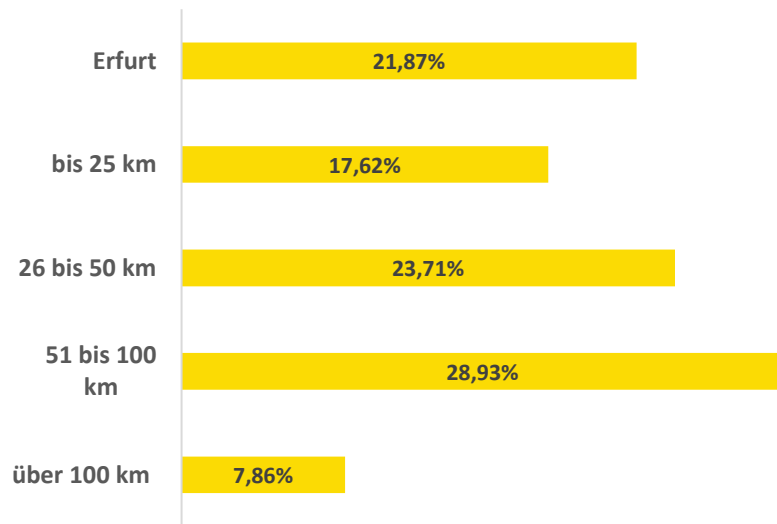

Einzugsgebiet und Altersstruktur

Herkunft nach Entfernung